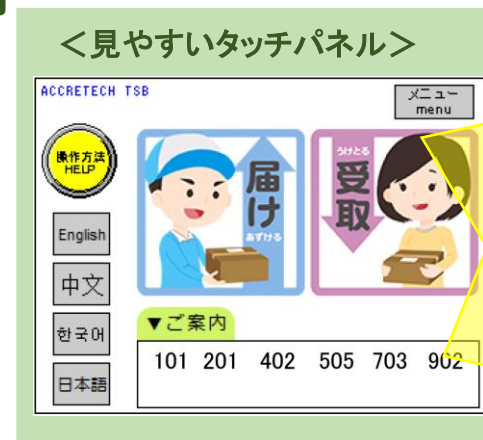

カラータッチパネルの特徴

1、フラットタイプ 5.7インチパネル装備

(標準材質はステンレスヘアライン仕上げ)

反応速度・解像度・視認性が向上しています

(注)塗装仕上げは色合いが一致しない場合があります

2、パネルの機能拡張

日本語、英語、中国語、韓国語 4ヶ国語対応

3、ボックス状態再チェック機能追加（異常発生時）

操作ミスや故障などの異常状態(LED点滅(早い点滅))の時に、他のボックスが操作されると異常検知しているボックスの状態を再度確認し、正常であればLEDの点滅を解除する機能

また、再チェック前(LED点滅時)でも、正常であれば部屋番号、暗証番号を入力すれば受け取りが可能
(扉が開いたままの状態では異常状態解除されません)